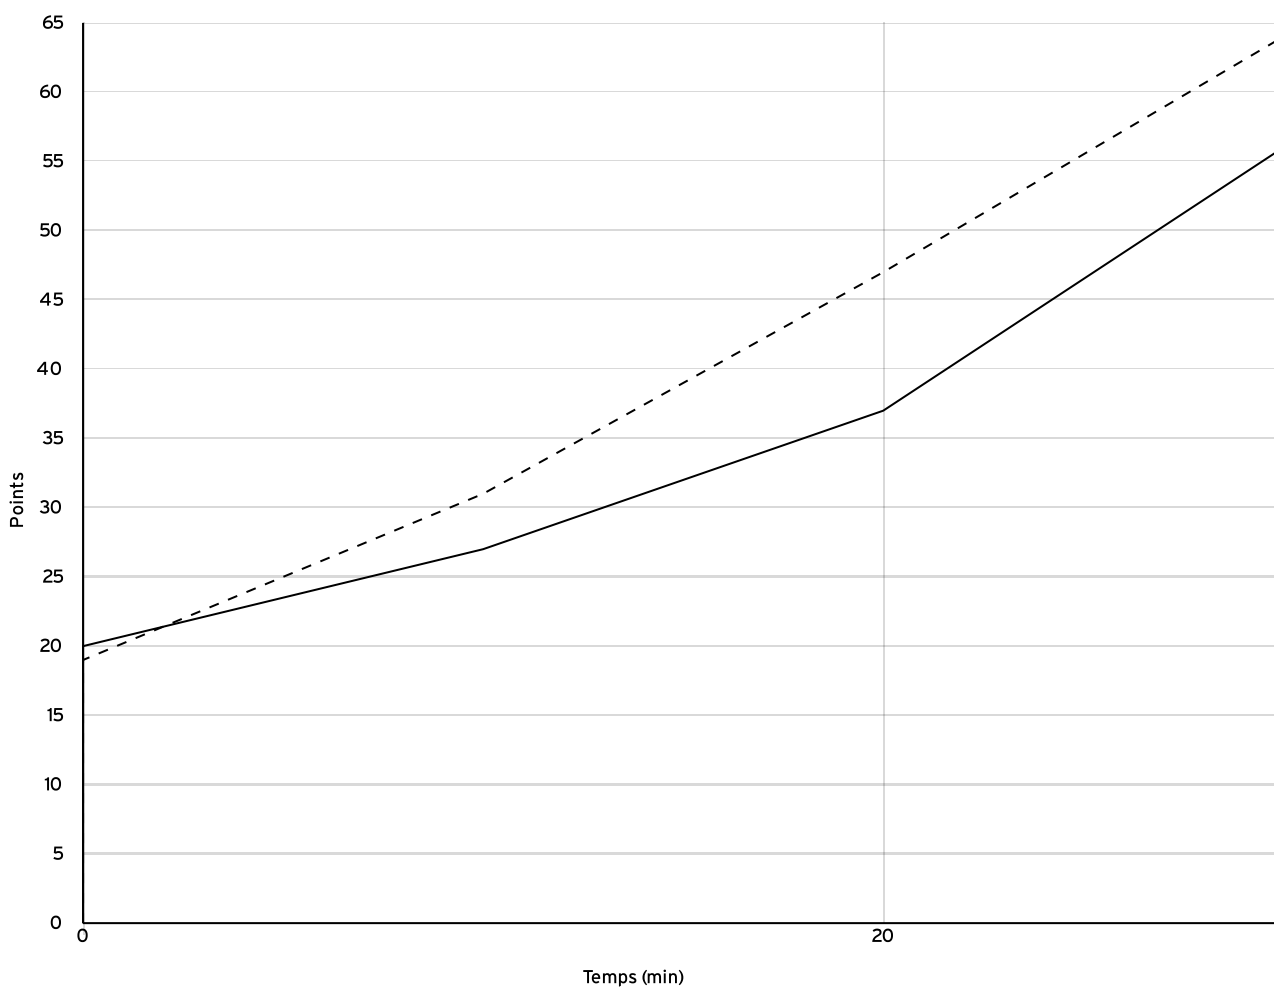

Départementale
 féminine seniors
 - Division 3
 DF3

Rencontre N° 34 Date 24/09/22 Heure 20:00 Lieu CREVIN
 Poule E 1^{er} arbitre GUERINEL H 2^e arbitre DUVIVIER B 3^e arbitre

DONNÉES ET RATIOS

Données	LOCAUX	VISITEURS
Avantage maximum	4	14
Série maximum	8	7
Points du banc	4	6
Égalités		2
Durée de l'avantage	10:00	30:00

PROGRESSION DU SCORE

LOCAUX

VISITEURS