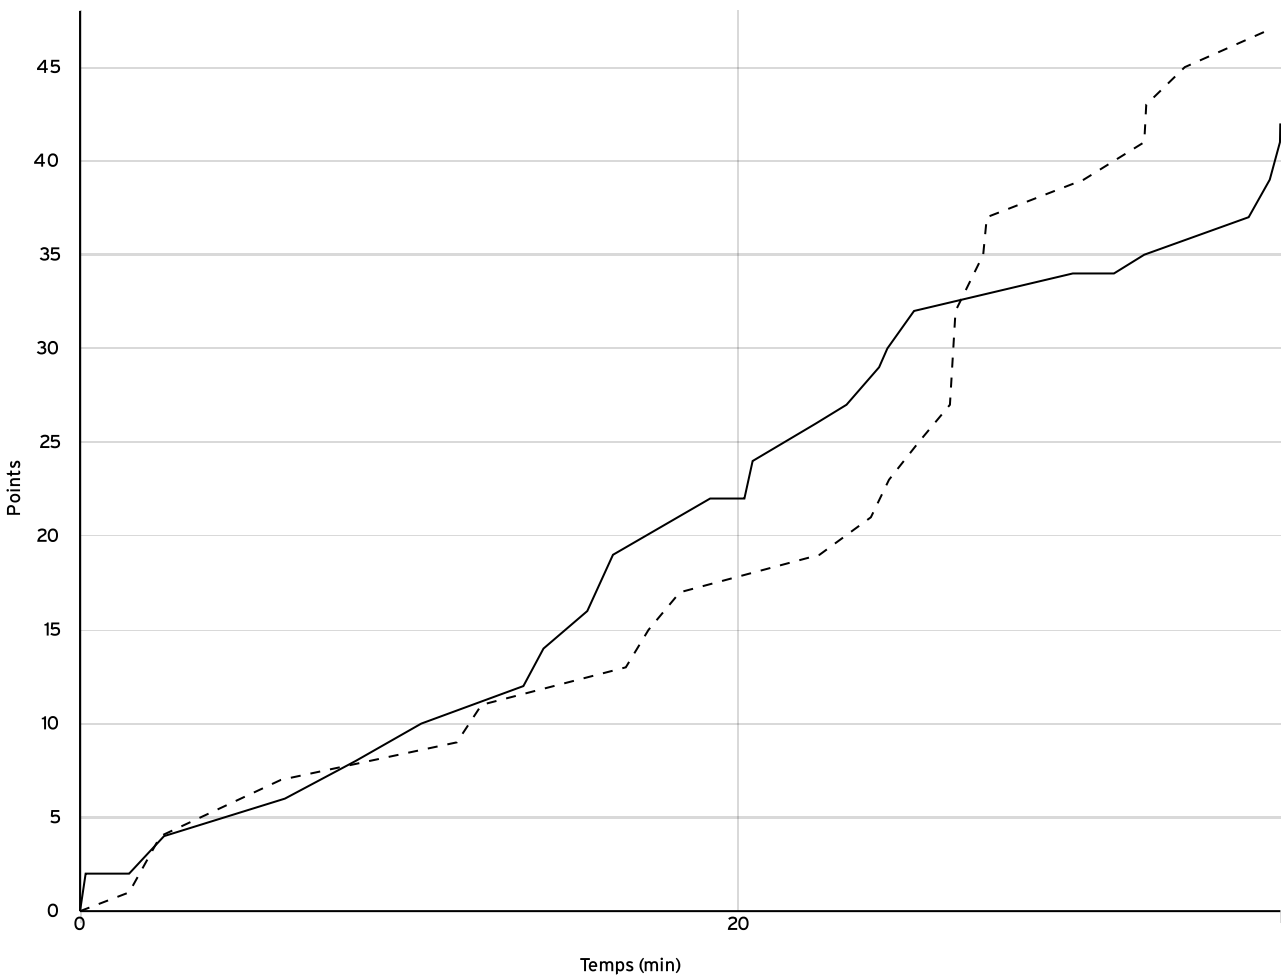

Départementale
 féminine seniors
 - Division 3
 DF3

Rencontre N° 56 Date 01/10/22 Heure 18:00 Lieu CREVIN
 Poule E 1^{er} arbitre DEMAY A 2^e arbitre GUERINEL H 3^e arbitre

DONNÉES ET RATIOS

Données	LOCAUX	VISITEURS
Avantage maximum	9	10
Série maximum	9	14
Points du banc	8	19
Égalités		3
Durée de l'avantage	06:14	08:50

PROGRESSION DU SCORE

LOCAUX

VISITEURS