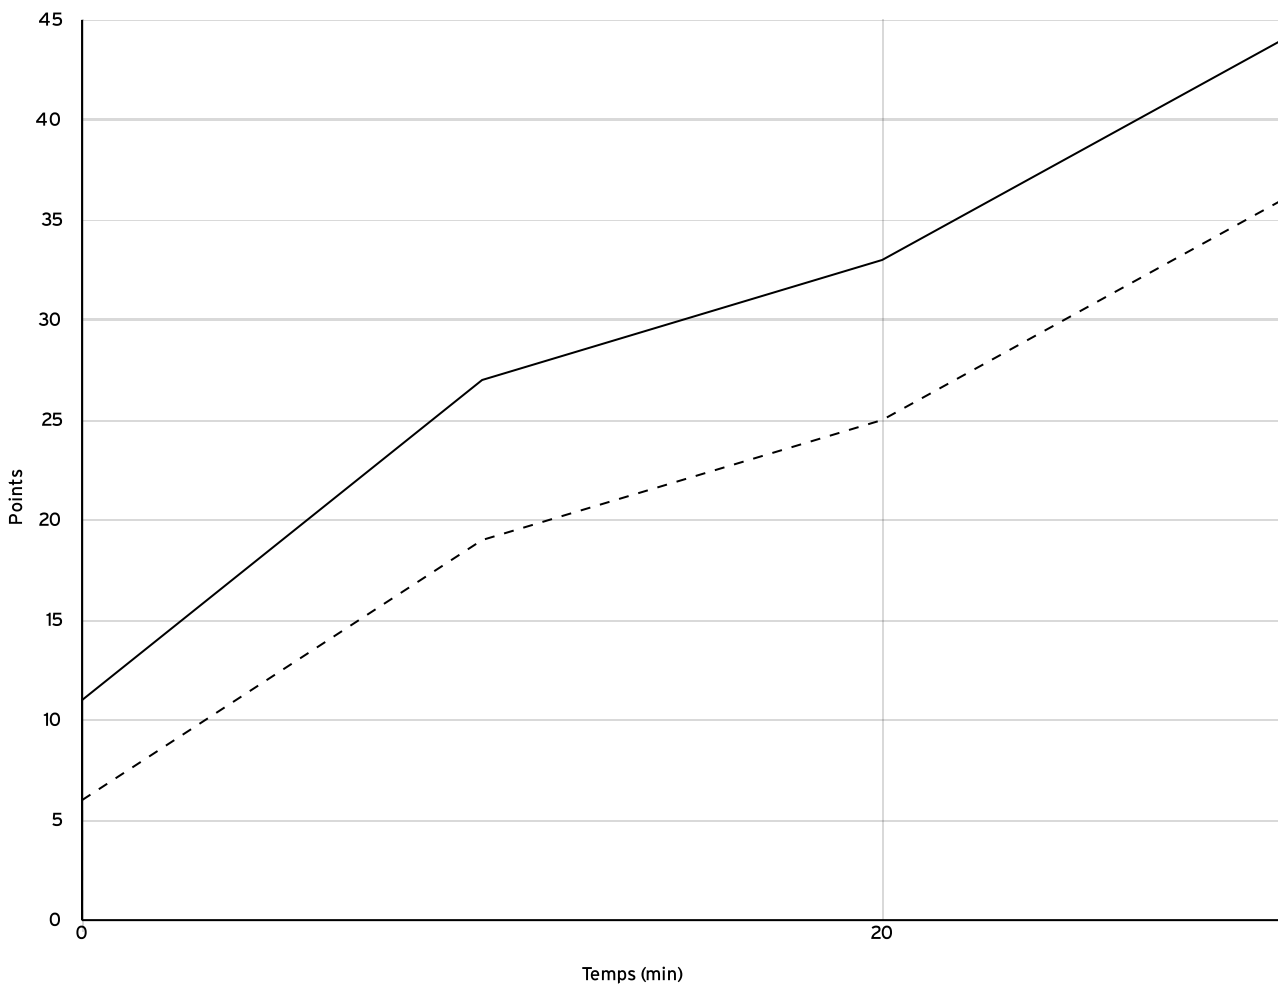

Départementale
féminine seniors
- Division 3
DF3

Rencontre N° 202 Date 10/12/22 Heure 20:00 Lieu VERGER
Poule E 1^{er} arbitre BAUDETTE M 2^e arbitre GUERIN J 3^e arbitre

LOCAUX

N° Maillot	NOM Prénom	5 de départ	Tps de jeu	Nb Pts Marqués	Nb Tirs Réussis	3 Pts Réussis	2 Int Réussis	2 Ext Réussis	LF Réussis	Ftes Com
9	BARBE, Gwendoline	×		5	2	1	0	1	0	5
10	Goujon, Charlotte	×		11	4	3	0	1	0	2
11	MARTIN, Nolwenn	×		7	3	1	0	2	0	2
12	PANNIER, Alwena	×		6	2	2	0	0	0	1
13	PHILIPPON, Adele	×		15	6	3	0	3	0	4
14	QUERO, Priscilla			0	0	0	0	0	0	0
Total Équipe			00:00	44	17	10	0	7	0	14
Total Banc				0	0	0	0	0	0	0
Total 5 de Départ				44	17	10	0	7	0	14
Total 1ère Mi-temps				27	0	0	0	0	0	14
Total 2ème Mi-temps				17	0	0	0	0	0	0
Total Prolongation				0	0	0	0	0	0	0
Entraîneur			undefined							0

VISITEURS

N° Maillot	NOM Prénom	5 de départ	Tps de jeu	Nb Pts Marqués	Nb Tirs Réussis	3 Pts Réussis	2 Int Réussis	2 Ext Réussis	LF Réussis	Ftes Com
0	AYOUL, Maelis	×		6	2	2	0	0	0	1
1	COUPEL, Ylana	×		6	2	2	0	0	0	2
2	HOUZE, Pauline	×		8	3	2	0	1	0	1
3	MARCHAULT, Clara	×		10	4	2	1	1	0	1
4	BARBIER, Noémie	×		6	2	2	0	0	0	1
5	DULIN, Lou-ann			0	0	0	0	0	0	0
6	JOSSO, Noa			0	0	0	0	0	0	0
Total Équipe			00:00	36	13	10	1	2	0	6
Total Banc				0	0	0	0	0	0	0
Total 5 de Départ				36	13	10	1	2	0	6
Total 1ère Mi-temps				19	0	0	0	0	0	6
Total 2ème Mi-temps				17	0	0	0	0	0	0
Total Prolongation				0	0	0	0	0	0	0
Entraîneur			undefined							0

Départementale
 féminine seniors
 - Division 3
 DF3

Rencontre N° 202 Date 10/12/22 Heure 20:00 Lieu VERGER
 Poule E 1^{er} arbitre BAUDETTE M 2^e arbitre GUERIN J 3^e arbitre

DONNÉES ET RATIOS

Données	LOCAUX	VISITEURS
Avantage maximum	21	0
Série maximum	16	13
Points du banc	0	0
Égalités		0
Durée de l'avantage	40:00	00:00

PROGRESSION DU SCORE

LOCAUX

VISITEURS